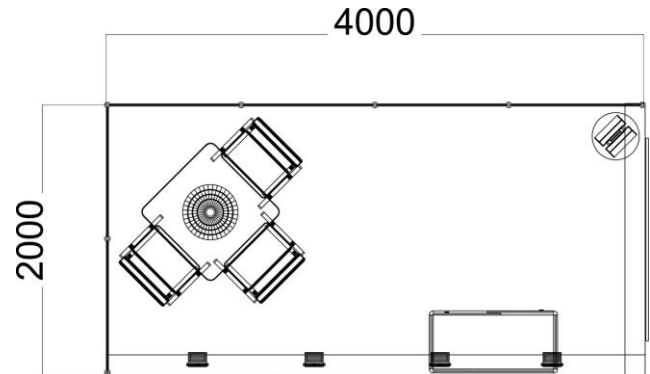

Musterstand | Sample

**Leistungsbeschreibung**  
**Rahmenstand | KOMPLETTSTAND**  
**Service description type**  
**Frame | Complet**

**Rahmenstand | Frame**

Stand Gesamthöhe 265 cm  
Standbau  
 Aluvision Rahmenkonstruktion silber  
Wandfüllungen  
 Hartfaserplatte, 4 mm, weiß  
Wandinnenmaß  
 H = 247,3 cm, B = 98,5 cm (nutzbare Fläche)  
Deckentraverse | Stützsäulen  
 15 x 15 cm, weiß  
Blendenschild  
 200 x 30 cm, weiß  
**ohne Beschriftung**

Ausstattung Kompletstand  
 gemäß Standgröße

Ausstattung	6 m <sup>2</sup>	8-10 m <sup>2</sup>	12-18 m <sup>2</sup>
<b>Spots</b>	3 Stück	4   5 Stück	6   8 Stück
	Stromanschluss ist <u>nicht</u> im Standpaket enthalten		
<b>Tisch H = 70 cm</b>	<u>1 Stück bei allen Standgrößen</u> Chromgestell, weiße Platte, 70 x 70 cm		
<b>Stühle</b>	2 Stück	3 Stück	4 Stück
	Polsterstuhl anthrazit		
<b>Prospekt- schrank</b>	ohne	1 Stück	2 Stück
	H = 100 cm, B = 95 cm, T = 50 cm weiß, abschließbar		
<b>Prospekt- ständer</b>	1 Stück	1 Stück	1 Stück
	H = 150 cm, 6 Acryltaschen		

Weitere oder geänderte Ausstattung ist möglich. Bestellformulare erhalten Sie nach der Standzuteilung.

Stand 265 cm high  
Design  
 Aluvision Frame system, colour silver  
wall construction  
 covered fibreboards, 4 mm thick, white  
Interior wall sizes  
 h = 247,3 cm, w = 98,5 cm (available surface)  
Supporting stand  
 15 x 15 cm, white  
Signboard  
 200 x 30 cm, white  
**without inscription**